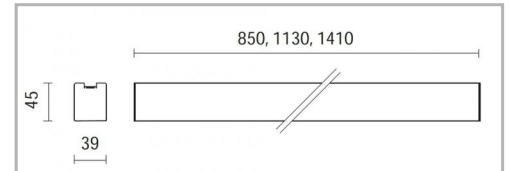

Eclairage > Luminaires > Plafonnier > Saillie > FIRST LEAD II

DÉSIGNATION ARTICLE : [PLAFONNIER FIRST LEAD II 18W 2000LM 4K NOIR](#)

PHOTOS ET SCHÉMAS

CARACTÉRISTIQUES DÉTAILLÉES

Code article	31249264
EAN 13	3262571195661
Classe de protection	0
Fréquence	50 Hz
Tension	230 V
Flux lumineux	3800 Lm
MacAdam	3
IRC	90
IP	20
Groupe de risque	0
Durée de vie	50000 h
Durée de vie (Lxx Bxx)	50 000 heures L80B10
Détecteur	NON
Gradation	ON/OFF
Intérieur ou extérieur	intérieur
Poids article	1,100 Kg