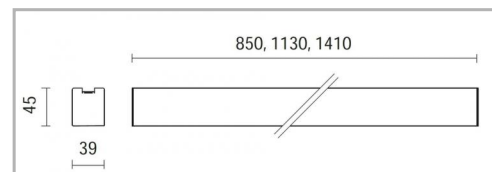

Eclairage > Luminaires > Plafonnier > Saillie > FIRST LEAD II

**DÉSIGNATION ARTICLE :** [PLAFONNIER FIRST LEAD II 28W 3100LM 4K BLANC](#)

**PHOTOS ET SCHÉMAS**

**CARACTÉRISTIQUES DÉTAILLÉES**

Code article	<b>31249266</b>
EAN 13	<b>3262571195678</b>
Classe de protection	<b>0</b>
Fréquence	<b>50 Hz</b>
Tension	<b>230 V</b>
Flux lumineux	<b>3800 Lm</b>
MacAdam	<b>3</b>
IRC	<b>90</b>
IP	<b>20</b>
Groupe de risque	<b>0</b>
Durée de vie	<b>50000 h</b>
Durée de vie (Lxx Bxx)	<b>50 000 heures L80B10</b>
Détecteur	<b>NON</b>
Gradation	<b>ON/OFF</b>
Intérieur ou extérieur	<b>intérieur</b>
Poids article	<b>1,3 Kg</b>

## TÉLÉCHARGEMENT

[PAGE CATALOGUE \(0.53 MO\)](#)[VISUELS \(0.598 MO\)](#)