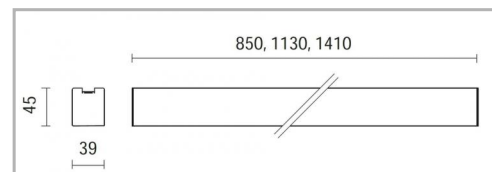

Eclairage > Luminaires > Plafonnier > Saillie > FIRST LEAD II

DÉSIGNATION ARTICLE : [PLAFONNIER FIRST LEAD II 28W 3400LM 4K NOIR](#)

PHOTOS ET SCHÉMAS

CARACTÉRISTIQUES DÉTAILLÉES

Code article	31249268
EAN 13	3262571195685
Classe de protection	0
Fréquence	50 Hz
Tension	230 V
Flux lumineux	3800 Lm
MacAdam	3
IRC	90
IP	20
Groupe de risque	0
Durée de vie	50000 h
Durée de vie (Lxx Bxx)	50 000 heures L80B10
Détecteur	NON
Gradation	ON/OFF
Intérieur ou extérieur	intérieur
Poids article	1,3 Kg