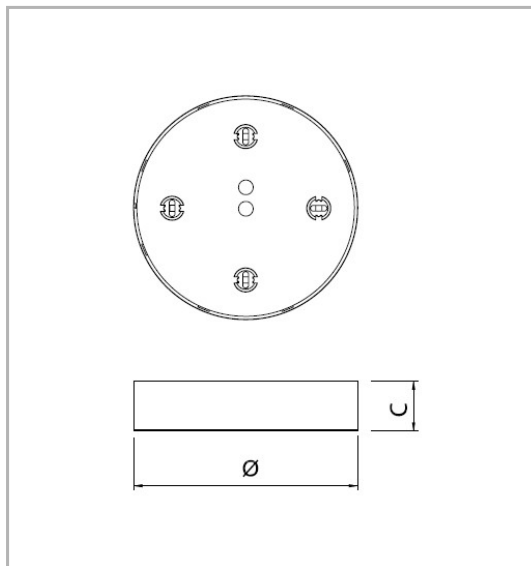

Eclairage > Luminaires > Plafonnier > Saillie > FIRST LEN P/S

**DÉSIGNATION ARTICLE :** [PLAFONNIER FIRST LEN P/S 28W 3300LM 4000K](#)

**PHOTOS ET SCHÉMAS**

**CARACTÉRISTIQUES DÉTAILLÉES**

Code article **31249350**

Poids article **2,700 Kg**

Diamètre **400 mm**

**TÉLÉCHARGEMENT**

[VISUELS \(0.05 MO\)](#)