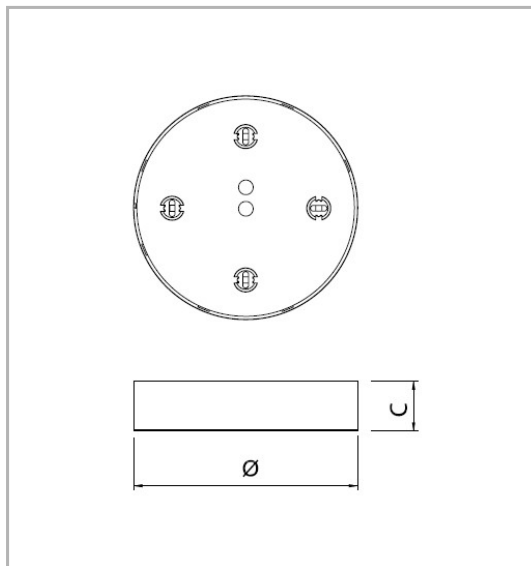

Eclairage > Luminaires > Plafonnier > Saillie > FIRST LEN P/S

DÉSIGNATION ARTICLE : [PLAFONNIER FIRST LEN P/S 78W 8000LM 4000K](#)

PHOTOS ET SCHÉMAS

CARACTÉRISTIQUES DÉTAILLÉES

Code article **31249354**

EAN 13 **3262571177865**

Diamètre **800 mm**

TÉLÉCHARGEMENT

[VISUELS \(0.05 MO\)](#)