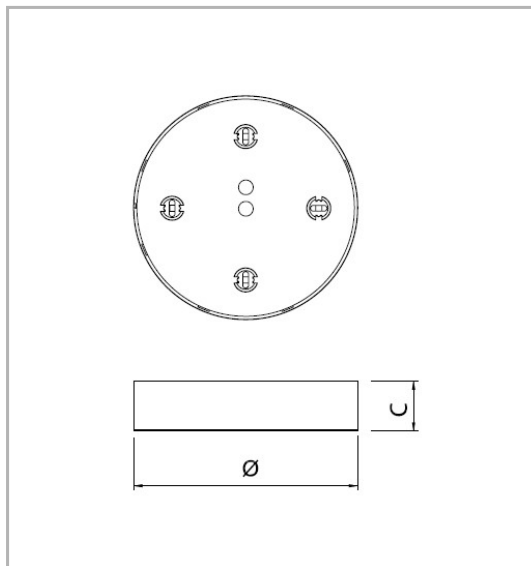

Eclairage > Luminaires > Plafonnier > Saillie > FIRST LEN P/S

**DÉSIGNATION ARTICLE :** [PLAFONNIER FIRST LEN P/S 78W 8000LM 4000K](#)

**PHOTOS ET SCHÉMAS**

**CARACTÉRISTIQUES DÉTAILLÉES**

Code article **31249354**

Poids article **6,000 Kg**

Diamètre **800 mm**

**TÉLÉCHARGEMENT**

[VISUELS \(0.05 MO\)](#)