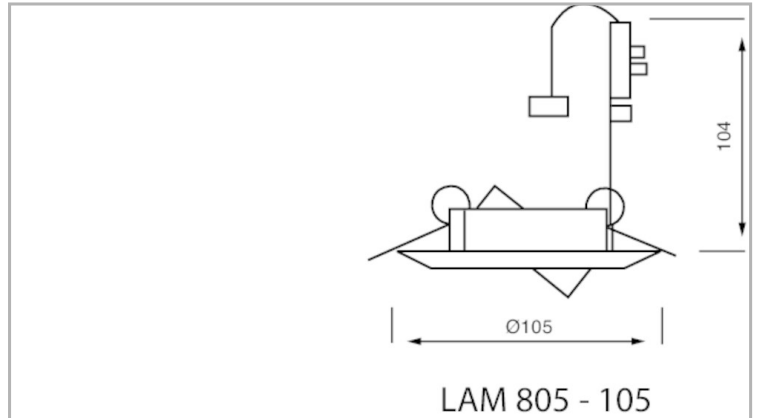

## PHOTOS ET SCHÉMAS

## CARACTÉRISTIQUES DÉTAILLÉES

Code article **31249522**EAN 13 **3262571117885**IK **04**IP **20**Détecteur **NON**Gradation **ON/OFF**Intérieur ou extérieur **intérieur**Poids article **0,600 Kg**