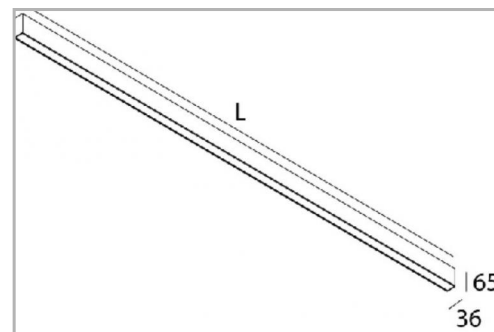

Eclairage > Luminaires > Plafonnier > Saillie > LEADER P

DÉSIGNATION ARTICLE : [PLAFONNIER LEADER P BLANC LS 75W 5220LM 4000K 2527MM](#)

PHOTOS ET SCHÉMAS

CARACTÉRISTIQUES DÉTAILLÉES

Code article **31260353**

Poids article **4,300 Kg**

CARACTÉRISTIQUES GÉNÉRALES

LAMDA FIRST

Non

REMARQUE / NOTA

Article sur commande, consultez-nous.

TÉLÉCHARGEMENT

[VISUELS \(0.851 MO\)](#)