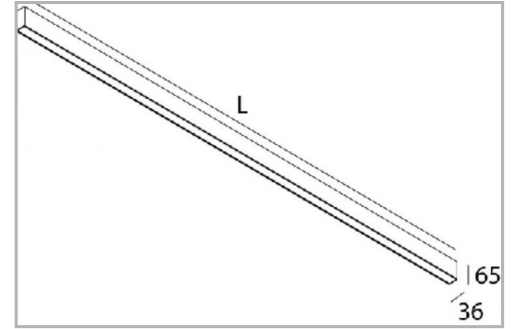

Eclairage > Luminaires > Plafonnier > Saillie > LEADER P

**DÉSIGNATION ARTICLE :** [PLAFONNIER LEADER P BLANC LS 75W 5220LM 4000K 2527MM](#)

**PHOTOS ET SCHÉMAS**

**CARACTÉRISTIQUES DÉTAILLÉES**

Code article **31260353**