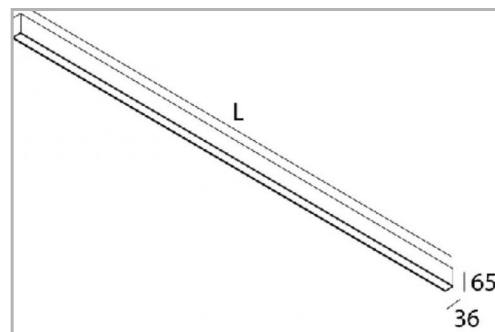

Eclairage > Luminaires > Plafonnier > Saillie > LEADER P

DÉSIGNATION ARTICLE : [PLAFONNIER LEADER P BLANC LS 91W 6380LM 4000K 3087MM](#)

PHOTOS ET SCHÉMAS

CARACTÉRISTIQUES DÉTAILLÉES

Code article **31260359**

EAN 13 **3262571130297**

IK **08**

Détecteur **NON**

Gradation **ON/OFF**

Intérieur ou extérieur **intérieur**

Poids article **5,100 Kg**

CARACTÉRISTIQUES GÉNÉRALES

LAMDA FIRST