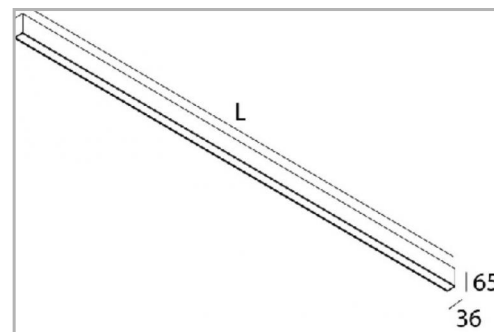

Eclairage > Luminaires > Plafonnier > Saillie > LEADER P

DÉSIGNATION ARTICLE : [PLAFONNIER LEADER P LC BLANC 67W 4640LM 4000K 2242MM](#)

PHOTOS ET SCHÉMAS

CARACTÉRISTIQUES DÉTAILLÉES

Code article **31260372**

Poids article **3,900 Kg**

CARACTÉRISTIQUES GÉNÉRALES

LAMDA FIRST

Non

REMARQUE / NOTA

Article sur commande, consultez-nous.

TÉLÉCHARGEMENT

[VISUELS \(0.851 MO\)](#)