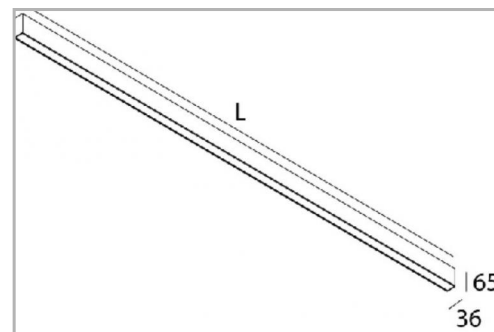

Eclairage > Luminaires > Plafonnier > Saillie > LEADER P

DÉSIGNATION ARTICLE : [PLAFONNIER LEADER P LC BLANC 82W 5800LM 4000K 2802MM](#)

PHOTOS ET SCHÉMAS

CARACTÉRISTIQUES DÉTAILLÉES

Code article **31260376**

Poids article **4,7 Kg**

CARACTÉRISTIQUES GÉNÉRALES

LAMDA FIRST

Non

REMARQUE / NOTA

Article sur commande, consultez-nous.

TÉLÉCHARGEMENT

[VISUELS \(0.851 MO\)](#)