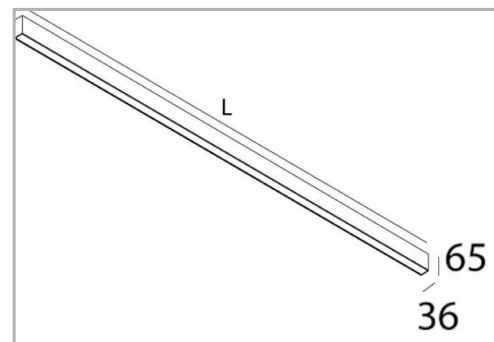

Eclairage > Luminaires > Plafonnier > Saillie > LEADER P

DÉSIGNATION ARTICLE : [PLAFONNIER LEADER P BLANC LE 82W 5800LM 4000K 2807MM](#)

PHOTOS ET SCHÉMAS

CARACTÉRISTIQUES DÉTAILLÉES

Code article **31260396**

Poids article **4,700 Kg**

CARACTÉRISTIQUES GÉNÉRALES

LAMDA FIRST

Non

REMARQUE / NOTA

Article sur commande, consultez-nous.

TÉLÉCHARGEMENT

[VISUELS \(0.849 MO\)](#)