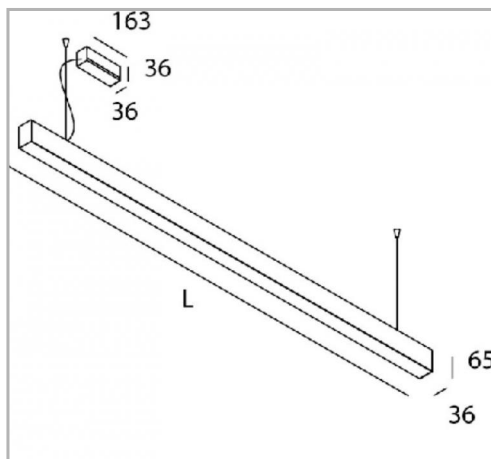

Eclairage > Luminaires > Plafonnier > Suspendu > LEADER S

DÉSIGNATION ARTICLE : [PLAFONNIER LEADER LINE DIRECT 37W 3600LM 4000K](#)

PHOTOS ET SCHÉMAS

CARACTÉRISTIQUES DÉTAILLÉES

Code article	31260507
EAN 13	3262571160829
IK	08
Flux lumineux	3600 Lm
Température de couleur	ASUPPMG K
Distribution	ASUPPMG
MacAdam	2
IP	20
Détecteur	0
Gradation	On / off
Intérieur ou extérieur	intérieur
Optiques	ASUPPMG

CARACTÉRISTIQUES GÉNÉRALES

LAMDA FIRST

Non

REMARQUE / NOTA

Article sur commande, consultez-nous.

CARACTÉRISTIQUES DÉTAILLÉESPoids article **2,5 Kg****TÉLÉCHARGEMENT**[VISUELS \(0.349 MO\)](#)