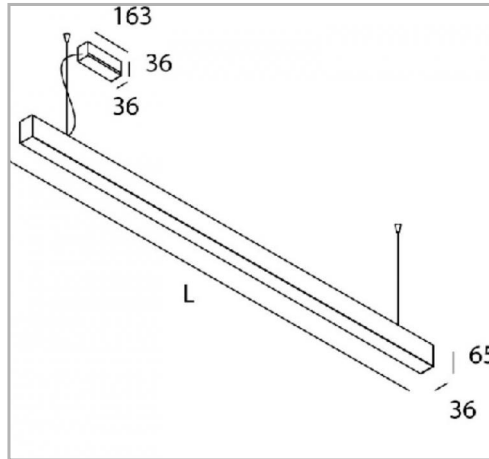

Eclairage > Luminaires > Plafonnier > Suspendu > LEADER S

DÉSIGNATION ARTICLE : [PLAFONNIER LEADER LINE DIRECT 37W 3600LM 4000K](#)

PHOTOS ET SCHÉMAS

CARACTÉRISTIQUES DÉTAILLÉES

Code article **31260507**

EAN 13 **3262571160829**

IK **08**

Flux lumineux **3600 Lm**

MacAdam **2**

IP **20**

Détecteur **NON**

Gradation **ON/OFF**

Intérieur ou extérieur **intérieur**

Poids article **2,500 Kg**