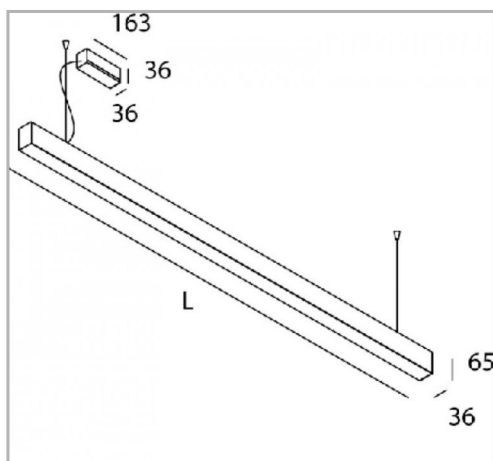

Eclairage > A classer ultérieurement > CS9 > ARTICLE DIVERS > A CLASSER

DÉSIGNATION ARTICLE : [LEADER-S-LED-75](#)

PHOTOS ET SCHÉMAS

CARACTÉRISTIQUES DÉTAILLÉES

Code article	31260518
EAN 13	3262571130518
Poids article	4,300 Kg