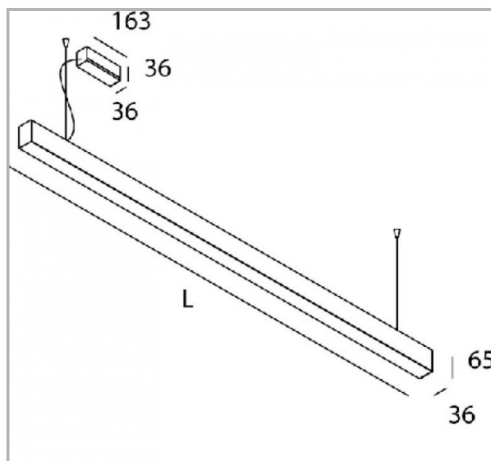

Eclairage > Luminaires > Plafonnier > Suspendu > LEADER S

DÉSIGNATION ARTICLE : [PLAFONNIER LEADER LINE DIRECT 67W 6500LM 4000K](#)

PHOTOS ET SCHÉMAS

CARACTÉRISTIQUES DÉTAILLÉES

Code article	31260519
EAN 13	3262571160843
IK	08
Flux lumineux	6500 Lm
MacAdam	2
IP	20
Détecteur	NON
Gradation	ON/OFF
Intérieur ou extérieur	intérieur
Poids article	4,300 Kg

CARACTÉRISTIQUES GÉNÉRALES

LAMDA FIRST
Non

TÉLÉCHARGEMENT

[VISUELS \(0.382 MO\)](#)