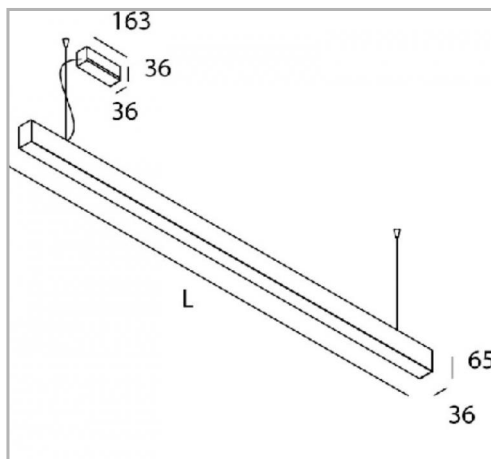

Eclairage > Luminaires > Plafonnier > Suspendu > LEADER S

DÉSIGNATION ARTICLE : [PLAFONNIER LEADER LINE DIRECT 67W 6500LM 4000K](#)

PHOTOS ET SCHÉMAS

CARACTÉRISTIQUES DÉTAILLÉES

Code article	31260519
EAN 13	3262571160843
IK	08
Flux lumineux	6500 Lm
MacAdam	2
IP	20
Détecteur	NON
Gradation	ON/OFF
Intérieur ou extérieur	intérieur
Poids article	4,300 Kg

CARACTÉRISTIQUES GÉNÉRALES

LAMDA FIRST
Non

TÉLÉCHARGEMENT

[VISUELS \(0.382 MO\)](#)