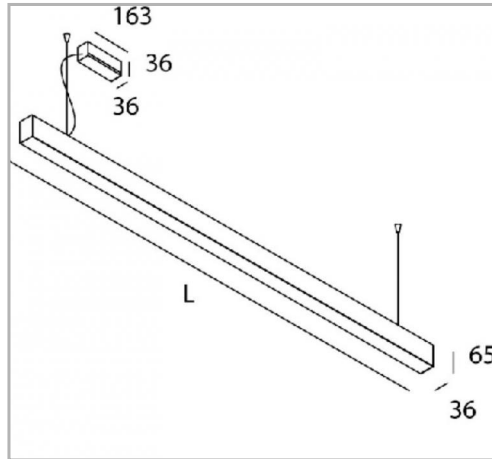

Eclairage > A classer ultérieurement > CS9 > ARTICLE DIVERS > A CLASSER

DÉSIGNATION ARTICLE : [LEADER-S-LED-91](#)

PHOTOS ET SCHÉMAS

CARACTÉRISTIQUES DÉTAILLÉES

Code article	31260521
EAN 13	3262571130525
Poids article	5,100 Kg

CARACTÉRISTIQUES GÉNÉRALES

LAMDA FIRST
Non

TÉLÉCHARGEMENT

[VISUELS \(0.382 MO\)](#)