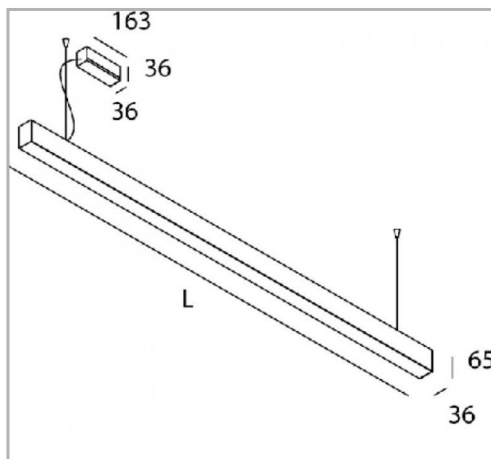

Eclairage > Luminaires > Plafonnier > Suspendu > LEADER S

DÉSIGNATION ARTICLE : [PLAFONNIER LEADER LINE DIRECT 83W 7900LM 4000K](#)

PHOTOS ET SCHÉMAS

CARACTÉRISTIQUES DÉTAILLÉES

Code article **31260522**

EAN 13 **3262571160850**

IK **08**

Flux lumineux **7900 Lm**

MacAdam **2**

IP **20**

Détecteur **NON**

Gradation **ON/OFF**

Intérieur ou extérieur **intérieur**

Poids article **5,400 Kg**