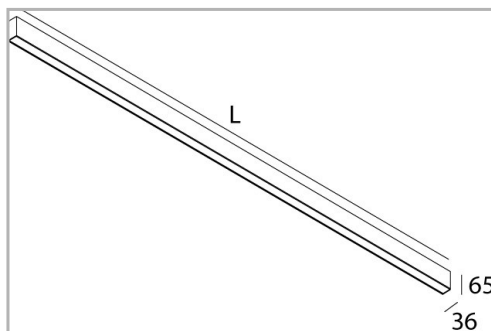

Eclairage > Luminaires > Plafonnier > Suspendu > LEADER P/S

**DÉSIGNATION ARTICLE :** [PLAFONNIER LEADER LINE P/S BLANC 37W 3600LM 4000K](#)

**PHOTOS ET SCHÉMAS**

[+ DE VISUELS SUR WWW.SERMES.FR](http://www.sermes.fr)

**CARACTÉRISTIQUES DÉTAILLÉES**

Code article	<b>31260553</b>
EAN 13	<b>3262571161840</b>
IK	<b>08</b>
Flux lumineux	<b>2500 Lm</b>
MacAdam	<b>2</b>
IP	<b>20</b>
Détecteur	<b>NON</b>
Gradation	<b>ON/OFF</b>
Intérieur ou extérieur	<b>intérieur</b>
Poids article	<b>2,600 Kg</b>