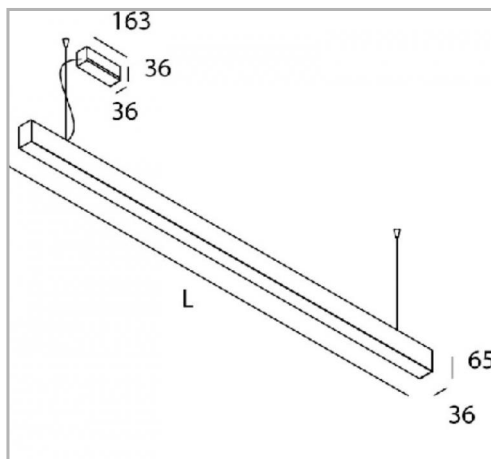

Eclairage &gt; Luminaires &gt; Plafonnier &gt; Suspendu &gt; LEADER S

**DÉSIGNATION ARTICLE :** [PLAFONNIER LEADER S BLANC CONTINU 82W 5800LM 4000K](#)
**PHOTOS ET SCHÉMAS**

**CARACTÉRISTIQUES DÉTAILLÉES**

Code article	<b>31260575</b>
EAN 13	<b>3262571130716</b>
IK	<b>08</b>
Flux lumineux	<b>5800 Lm</b>
MacAdam	<b>2</b>
IP	<b>20</b>
Détecteur	<b>NON</b>
Gradation	<b>ON/OFF</b>
Intérieur ou extérieur	<b>intérieur</b>
Poids article	<b>4,700 Kg</b>