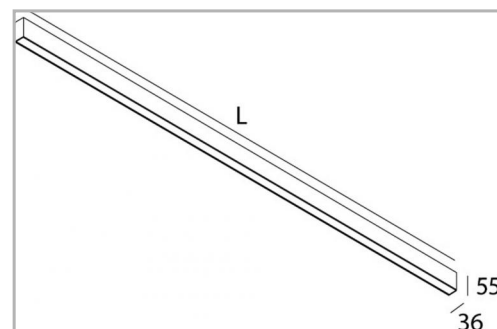

Eclairage > Luminaires > Applique > Saillie > LEADER APP

**DÉSIGNATION ARTICLE :** [APPLIQUE LEADER APP BLANCHE LED DIRECT 34W 3100LM 4000K 1965MM](#)

**PHOTOS ET SCHÉMAS**

**CARACTÉRISTIQUES DÉTAILLÉES**