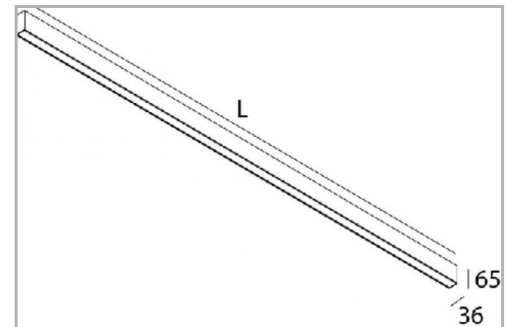

Eclairage > Luminaires > Applique > Saillie > LEADER APP

DÉSIGNATION ARTICLE : [APPLIQUE LEADER APP DIRECT/INDIRECT 30+30W 4K](#)

PHOTOS ET SCHÉMAS

CARACTÉRISTIQUES DÉTAILLÉES

Code article	31260736
EAN 13	3262571162052
IK	08
Flux lumineux	2500/2150 Lm
IP	40
Détecteur	NON
Gradation	ON/OFF
Intérieur ou extérieur	intérieur
Poids article	2,300 Kg