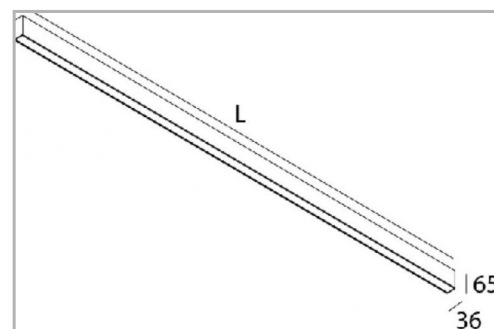

Eclairage > Luminaires > Applique > Saillie > LEADER APP

DÉSIGNATION ARTICLE : [APPLIQUE LEADER APP DIRECT/INDIRECT 30+30W 4K](#)

PHOTOS ET SCHÉMAS

CARACTÉRISTIQUES DÉTAILLÉES

Code article	31260736
EAN 13	3262571162052
Couleur	blanc
IK	08
Puissance	30+30 W
Flux lumineux	2500/2150 Lm
MacAdam	2
IP	40
Groupe de risque	0
Durée de vie	50000 h
Indicateur L & B	L90 B10