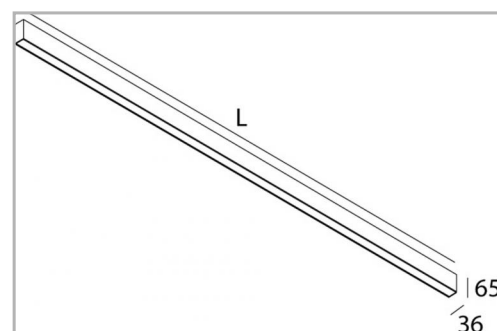

Eclairage > Luminaires > Applique > Saillie > LEADER APP

DÉSIGNATION ARTICLE : [APPLIQUE LEADER APP DIRECT/INDIRECT 30+30W 3K](#)

PHOTOS ET SCHÉMAS

CARACTÉRISTIQUES DÉTAILLÉES

Code article	31260737
EAN 13	3262571165688
IK	08
Flux lumineux	2850/2950 Lm
IP	40
Détecteur	NON
Gradation	ON/OFF
Intérieur ou extérieur	intérieur
Poids Kg/Km	2,3 kg/km

CARACTÉRISTIQUES GÉNÉRALES

LAMDA FIRST
NON

TÉLÉCHARGEMENT

[PAGE CATALOGUE \(0.11 MO\)](#)[VISUELS \(0.727 MO\)](#)