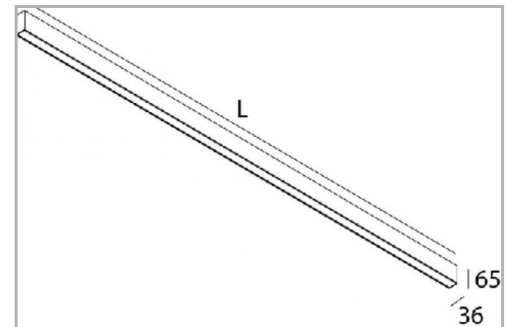

Eclairage > Luminaires > Applique > Saillie > LEADER APP

**DÉSIGNATION ARTICLE :** [APPLIQUE LEADER APP DIRECT/INDIRECT 37+37W](#)

**PHOTOS ET SCHÉMAS**

**CARACTÉRISTIQUES DÉTAILLÉES**

Code article	<b>31260740</b>
EAN 13	<b>3262571162090</b>
IK	<b>08</b>
Flux lumineux	<b>3100/3000 Lm</b>
IP	<b>40</b>
Détecteur	<b>NON</b>
Gradation	<b>ON/OFF</b>
Intérieur ou extérieur	<b>intérieur</b>
Poids article	<b>3,2 Kg</b>