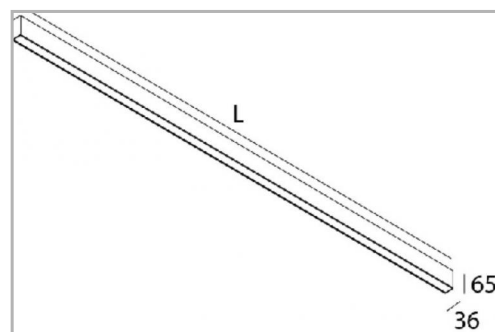

Eclairage > Luminaires > Applique > Saillie > LEADER APP

DÉSIGNATION ARTICLE : [APPLIQUE LEADER APP DIRECT/INDIRECT 52+52W](#)

PHOTOS ET SCHÉMAS

CARACTÉRISTIQUES DÉTAILLÉES

Code article	31260744
EAN 13	3262571162076
IK	08
Flux lumineux	4000/4000 Lm
IP	40
Détecteur	NON
Gradation	ON/OFF
Intérieur ou extérieur	intérieur
Poids article	3,900 Kg

CARACTÉRISTIQUES GÉNÉRALES

LAMDA FIRST
NON

TÉLÉCHARGEMENT

[PAGE CATALOGUE \(0.11 MO\)](#)[VISUELS \(0.201 MO\)](#)