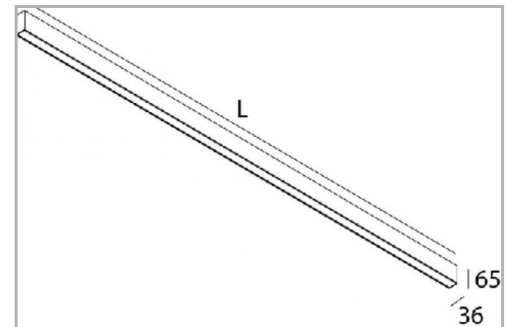

Eclairage > Luminaires > Applique > Saillie > LEADER APP

DÉSIGNATION ARTICLE : [APPLIQUE LEADER APP DIRECT/INDIRECT 52+52W](#)

PHOTOS ET SCHÉMAS

CARACTÉRISTIQUES DÉTAILLÉES

Code article	31260744
EAN 13	3262571162076
Couleur	blanc
IK	08
Puissance	52+52 W
Flux lumineux	4000/4000 Lm
Température de couleur	ASUPPMG K
Distribution	ASUPPMG
MacAdam	2
IP	40
Groupe de risque	0