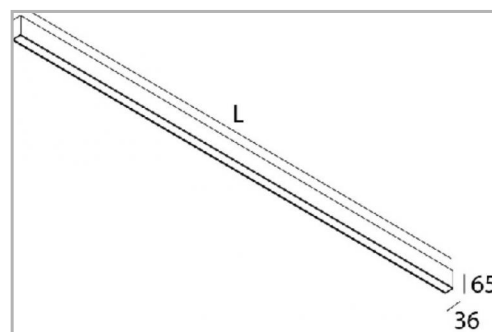

Eclairage > Luminaires > Applique > Saillie > LEADER APP

DÉSIGNATION ARTICLE : [APPLIQUE LEADER APP DIRECT/INDIRECT 52+52W](#)

PHOTOS ET SCHÉMAS

CARACTÉRISTIQUES DÉTAILLÉES

Code article	31260744
EAN 13	3262571162076
IK	08
Flux lumineux	4000/4000 Lm
IP	40
Détecteur	NON
Gradation	ON/OFF
Intérieur ou extérieur	intérieur
Poids article	3,900 Kg

CARACTÉRISTIQUES GÉNÉRALES

LAMDA FIRST
NON

TÉLÉCHARGEMENT

[PAGE CATALOGUE \(0.11 MO\)](#)[VISUELS \(0.201 MO\)](#)