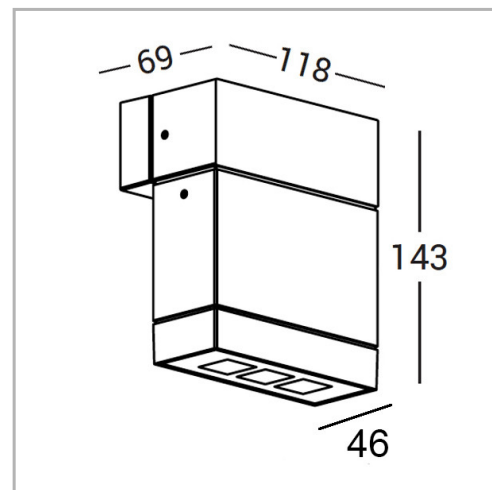

Eclairage > Luminaires > Applique > Saillie > WAY APP

**DÉSIGNATION ARTICLE :** [APPLIQUE WAY MONO 8W 3K](#)

**PHOTOS ET SCHÉMAS**

**CARACTÉRISTIQUES DÉTAILLÉES**

Code article **31261642**

EAN 13 **3262571193810**