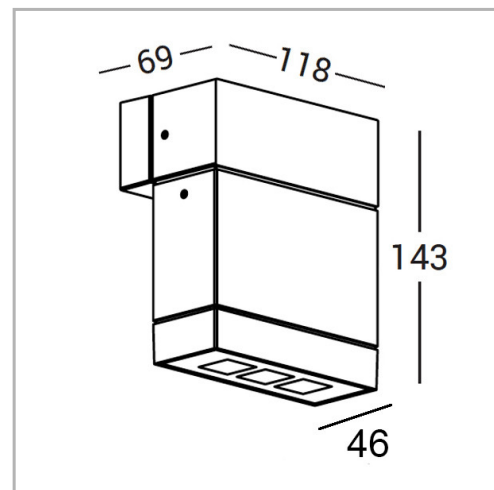

Eclairage > Luminaires > Applique > Saillie > WAY APP

**DÉSIGNATION ARTICLE :** [APPLIQUE WAY MONO 8W 3K](#)

**PHOTOS ET SCHÉMAS**

**CARACTÉRISTIQUES DÉTAILLÉES**

Code article **31261642**

EAN 13 **3262571193810**