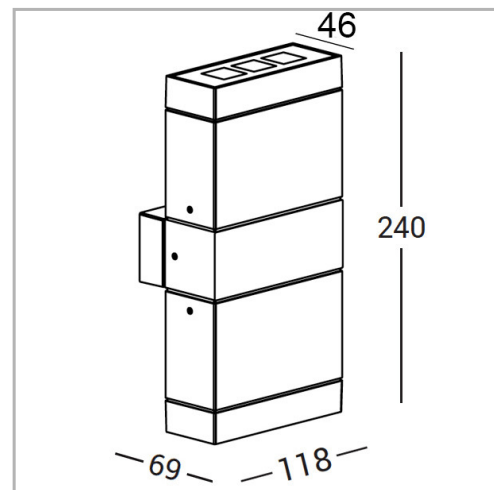

Eclairage > Luminaires > Applique > Saillie > WAY APP

DÉSIGNATION ARTICLE : [APPLIQUE WAY DUO 16W 3K](#)

PHOTOS ET SCHÉMAS

CARACTÉRISTIQUES DÉTAILLÉES

Code article **31261646**

EAN 13 **3262571193827**

Classe de protection **1**