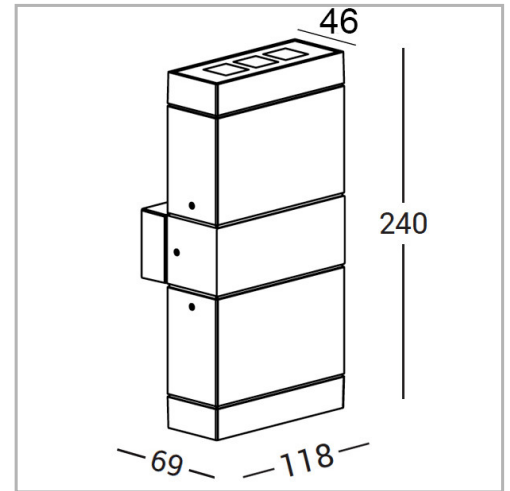

Eclairage > Luminaires > Applique > Saillie > WAY APP

**DÉSIGNATION ARTICLE :** [APPLIQUE WAY DUO 16W 3K](#)

**PHOTOS ET SCHÉMAS**

**CARACTÉRISTIQUES DÉTAILLÉES**

Code article **31261646**

EAN 13 **3262571193827**