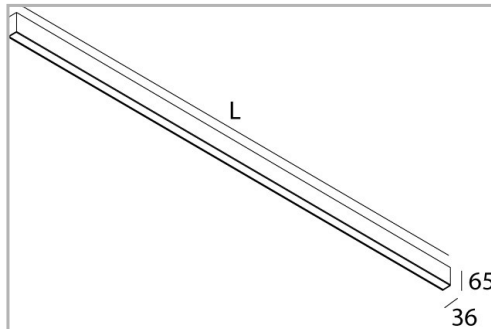

Eclairage > Luminaires > Plafonnier > Suspendu > LEADER P/S

DÉSIGNATION ARTICLE : [PLAFONNIER LEADER P/S OP BLANC 15W 1500LM 4000K](#)

PHOTOS ET SCHÉMAS

[+ DE VISUELS SUR WWW.SERMES.FR](http://www.sermes.fr)

CARACTÉRISTIQUES DÉTAILLÉES

Code article	31264111
EAN 13	3262571172266
IK	08
Flux lumineux	1500 Lm
MacAdam	2
IP	20
Détecteur	NON
Gradation	ON/OFF
Intérieur ou extérieur	intérieur
Poids article	1,300 Kg