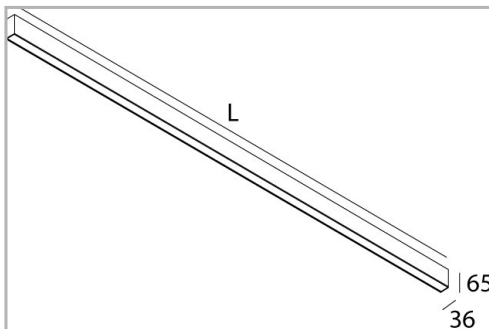

Eclairage &gt; Luminaires &gt; Plafonnier &gt; Suspendu &gt; LEADER P/S

**DÉSIGNATION ARTICLE :** [PLAFONNIER LEADER P/S OP BLANC 24W 2500LM 4000K](#)
**PHOTOS ET SCHÉMAS**

[+ DE VISUELS SUR WWW.SERMES.FR](http://www.sermes.fr)
**CARACTÉRISTIQUES DÉTAILLÉES**

Code article	<b>31264113</b>
EAN 13	<b>3262571172280</b>
IK	<b>08</b>
Flux lumineux	<b>2500 Lm</b>
MacAdam	<b>2</b>
IP	<b>20</b>
Détecteur	<b>NON</b>
Gradation	<b>ON/OFF</b>
Intérieur ou extérieur	<b>intérieur</b>
Poids article	<b>2,000 Kg</b>