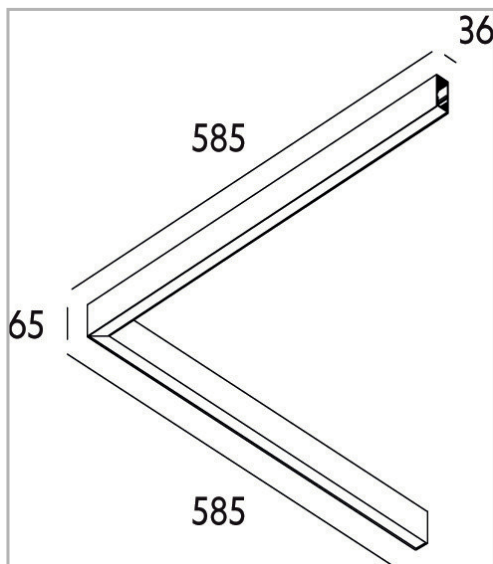

Eclairage > Luminaires > Plafonnier > Suspendu > LEADER P/S

DÉSIGNATION ARTICLE : [PLAFONNIER LEADER P/S OP BLANC 28W 3000LM 4000K](#)

PHOTOS ET SCHÉMAS

[+ DE VISUELS SUR WWW.SERMES.FR](http://www.sermes.fr)

CARACTÉRISTIQUES DÉTAILLÉES

Code article	31264114
EAN 13	3262571172297
IK	08
Flux lumineux	3000 Lm
MacAdam	2
IP	20
Détecteur	NON
Gradation	ON/OFF
Intérieur ou extérieur	intérieur
Poids article	2,700 Kg