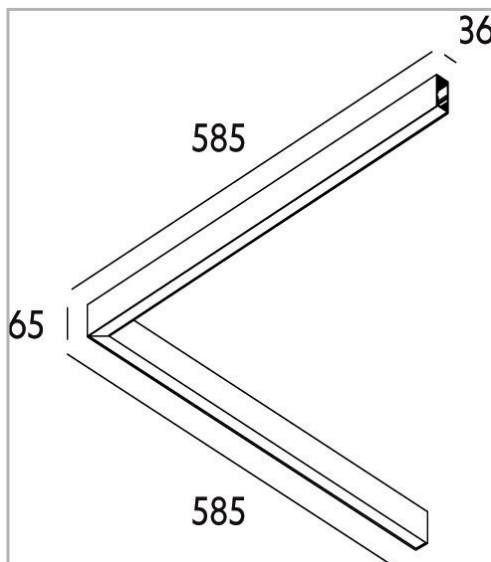

Eclairage > Luminaires > Plafonnier > Suspendu > LEADER P/S

DÉSIGNATION ARTICLE : [PLAFONNIER LEADER P/S OP BLANC 35W 3500LM 4000K](#)

PHOTOS ET SCHÉMAS

[+ DE VISUELS SUR WWW.SERMES.FR](http://www.sermes.fr)

CARACTÉRISTIQUES DÉTAILLÉES

Code article	31264115
EAN 13	3262571172303
IK	08
Flux lumineux	3500 Lm
MacAdam	2
IP	20
Détecteur	NON
Gradation	ON/OFF
Intérieur ou extérieur	intérieur
Poids article	2,900 Kg