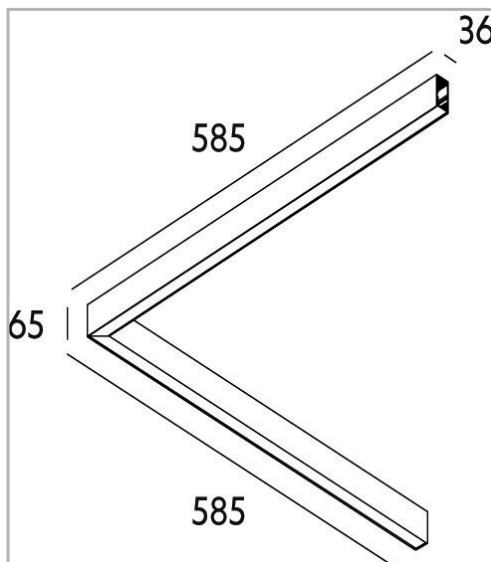

Eclairage > Luminaires > Plafonnier > Suspendu > LEADER P/S

DÉSIGNATION ARTICLE : [PLAFONNIER LEADER P/S OP BLANC 55W 5500LM 4000K](#)

PHOTOS ET SCHÉMAS

[+ DE VISUELS SUR WWW.SERMES.FR](http://www.sermes.fr)

CARACTÉRISTIQUES DÉTAILLÉES

Code article	31264117
EAN 13	3262571172327
IK	08
Flux lumineux	5500 Lm
MacAdam	2
IP	20
Détecteur	NON
Gradation	ON/OFF
Intérieur ou extérieur	intérieur
Poids article	4,500 Kg