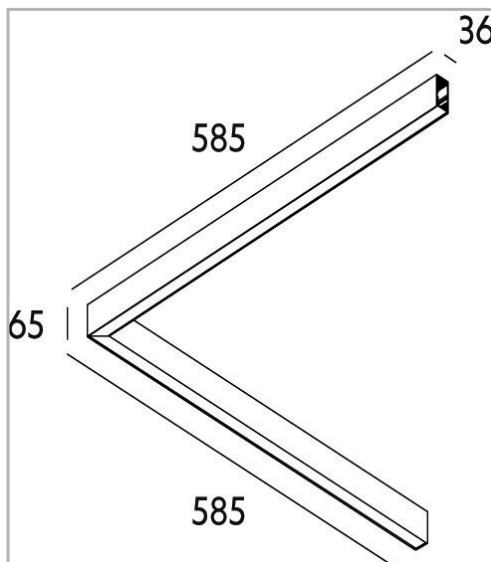

Eclairage > Luminaires > Plafonnier > Suspendu > LEADER P/S

DÉSIGNATION ARTICLE : [PLAFONNIER LEADER P/S OP BLANC 15W 3000LM 4000K DALI](#)

PHOTOS ET SCHÉMAS

[+ DE VISUELS SUR WWW.SERMES.FR](http://www.sermes.fr)

CARACTÉRISTIQUES DÉTAILLÉES

Code article	31264121
EAN 13	3262571172334
IK	08
Flux lumineux	1500 Lm
MacAdam	2
IP	20
Détecteur	NON
Gradation	DALI
Intérieur ou extérieur	intérieur
Poids article	1,300 Kg

CARACTÉRISTIQUES GÉNÉRALES