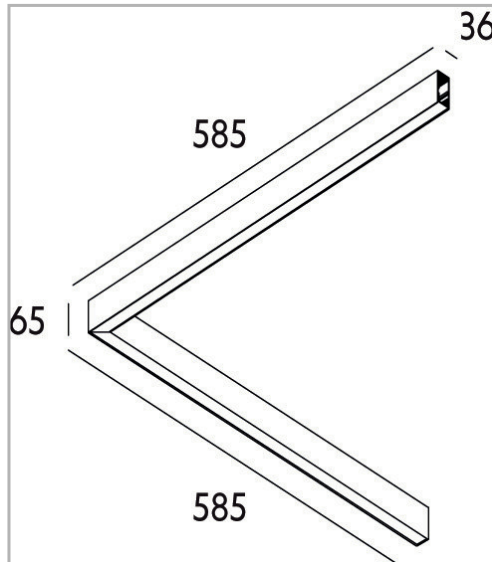

Eclairage > Luminaires > Plafonnier > Suspendu > LEADER P/S

DÉSIGNATION ARTICLE : [PLAFONNIER LEADER P/S OP BLANC 24W 2500LM 4000K DALI](#)

PHOTOS ET SCHÉMAS

[+ DE VISUELS SUR WWW.SERMES.FR](http://www.sermes.fr)

CARACTÉRISTIQUES DÉTAILLÉES

Code article	31264123
EAN 13	3262571172358
IK	08
Flux lumineux	2500 Lm
MacAdam	2
IP	20
Détecteur	NON
Gradation	DALI
Intérieur ou extérieur	intérieur
Poids article	2,000 Kg

CARACTÉRISTIQUES GÉNÉRALES