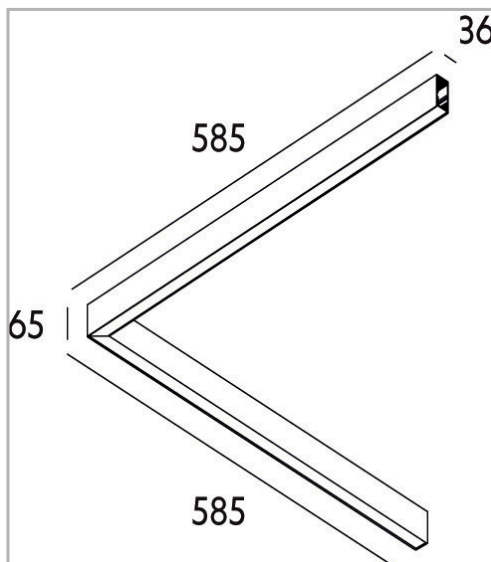

Eclairage > Luminaires > Plafonnier > Suspendu > LEADER P/S

DÉSIGNATION ARTICLE : [PLAFONNIER LEADER P/S OP BLANC 45W 4500LM 4000K DALI](#)

PHOTOS ET SCHÉMAS

[+ DE VISUELS SUR WWW.SERMES.FR](#)

CARACTÉRISTIQUES DÉTAILLÉES

Code article **31264126**

EAN 13 **3262571172389**

IK **08**

Flux lumineux **4500 Lm**

MacAdam **2**

Détecteur **NON**

Gradation **DALI**

Intérieur ou extérieur **intérieur**

Poids article **3,700 Kg**

CARACTÉRISTIQUES GÉNÉRALES

LAMDA FIRST

Non

TÉLÉCHARGEMENT

[VISUELS \(1.512 MO\)](#)