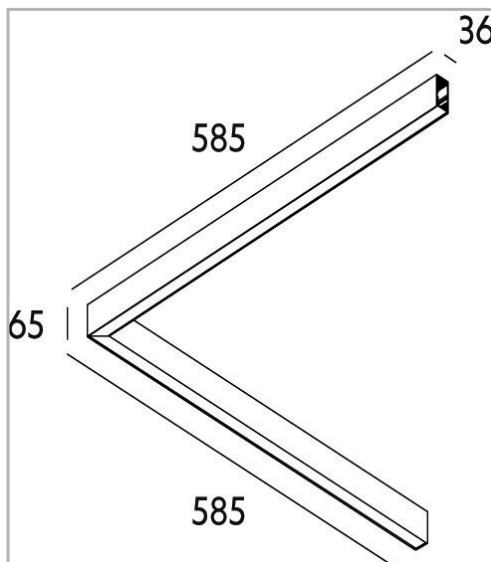

Eclairage > Luminaires > Plafonnier > Suspendu > LEADER P/S

DÉSIGNATION ARTICLE : [PLAFONNIER LEADER P/S OP BLANC 55W 5500LM 4000K DALI](#)

PHOTOS ET SCHÉMAS

[+ DE VISUELS SUR WWW.SERMES.FR](http://www.sermes.fr)

CARACTÉRISTIQUES DÉTAILLÉES

Code article	31264127
EAN 13	3262571172396
IK	08
Flux lumineux	5500 Lm
MacAdam	2
IP	20
Détecteur	NON
Gradation	DALI
Intérieur ou extérieur	intérieur
Poids article	4,500 Kg

CARACTÉRISTIQUES GÉNÉRALES