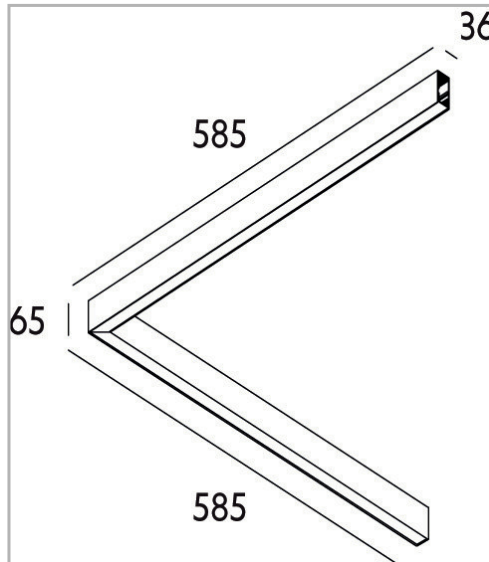

Eclairage > Luminaires > Plafonnier > Suspendu > LEADER P/S OPALE

DÉSIGNATION ARTICLE : [PLAFONNIER LEADER P/S OP BLANC 15W 1425LM 3000K](#)

PHOTOS ET SCHÉMAS

[+ DE VISUELS SUR WWW.SERMES.FR](http://www.sermes.fr)

CARACTÉRISTIQUES DÉTAILLÉES

Code article	31264131
EAN 13	3262571172402
IK	08
Flux lumineux	1425 Lm
MacAdam	2
IP	20
Détecteur	0
Gradation	On / off
Intérieur ou extérieur	intérieur
Poids article	1,3 Kg

CARACTÉRISTIQUES GÉNÉRALES