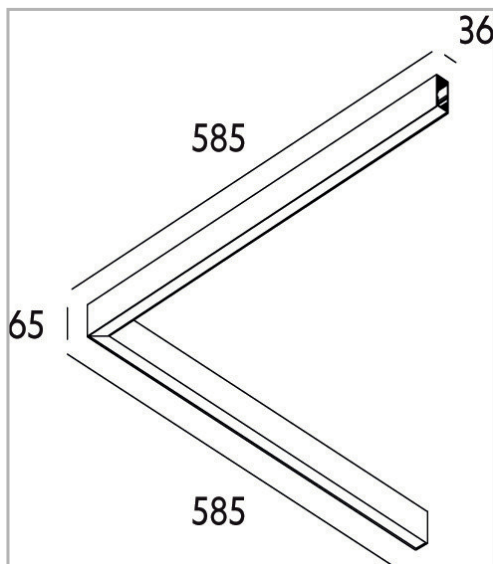

Eclairage > Luminaires > Plafonnier > Suspendu > LEADER P/S

DÉSIGNATION ARTICLE : [PLAFONNIER LEADER P/S OP BLANC 24W 2375LM 3000K](#)

PHOTOS ET SCHÉMAS

[+ DE VISUELS SUR WWW.SERMES.FR](http://www.sermes.fr)

CARACTÉRISTIQUES DÉTAILLÉES

Code article	31264133
EAN 13	3262571172426
IK	08
Flux lumineux	2375 Lm
MacAdam	2
IP	20
Détecteur	NON
Gradation	ON/OFF
Intérieur ou extérieur	intérieur
Poids article	2,000 Kg