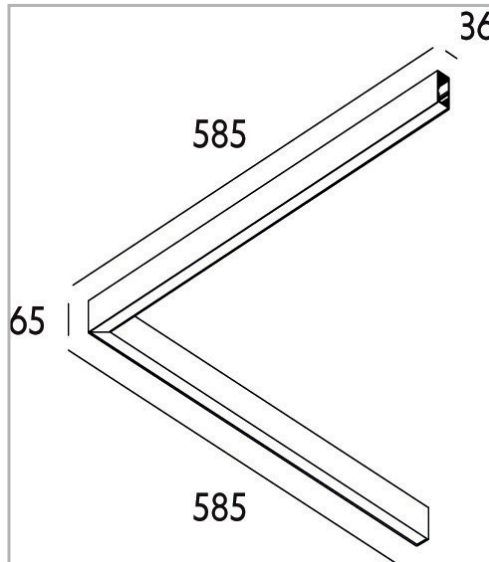

Eclairage > Luminaires > Plafonnier > Suspendu > LEADER P/S OPALE

**DÉSIGNATION ARTICLE :** [PLAFONNIER LEADER P/S OP BLANC 24W 2375LM 3000K](#)

**PHOTOS ET SCHÉMAS**

[+ DE VISUELS SUR WWW.SERMES.FR](http://www.sermes.fr)

**CARACTÉRISTIQUES DÉTAILLÉES**

Code article	<b>31264133</b>
EAN 13	<b>3262571172426</b>
IK	<b>08</b>
Flux lumineux	<b>2375 Lm</b>
MacAdam	<b>2</b>
IP	<b>20</b>
Détecteur	<b>0</b>
Gradation	<b>On / off</b>
Intérieur ou extérieur	<b>intérieur</b>
Poids article	<b>2 Kg</b>