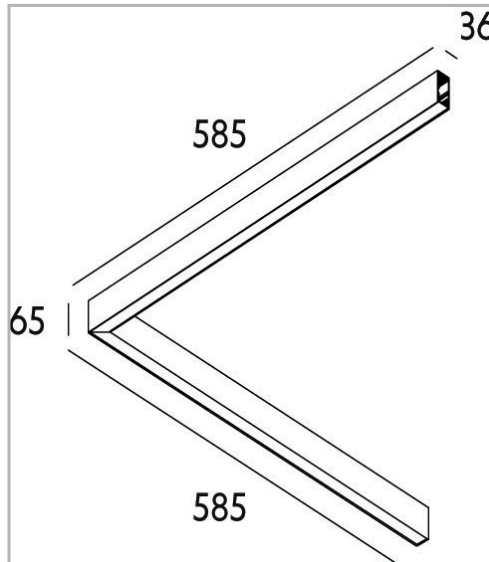

Eclairage > Luminaires > Plafonnier > Suspendu > LEADER P/S

DÉSIGNATION ARTICLE : [PLAFONNIER LEADER P/S OP BLANC 28W 2850LM 3000K](#)

PHOTOS ET SCHÉMAS

[+ DE VISUELS SUR WWW.SERMES.FR](http://www.sermes.fr)

CARACTÉRISTIQUES DÉTAILLÉES

Code article	31264134
EAN 13	3262571172433
IK	08
Flux lumineux	2580 Lm
MacAdam	2
IP	20
Détecteur	NON
Gradation	ON/OFF
Intérieur ou extérieur	intérieur
Poids article	2,700 Kg