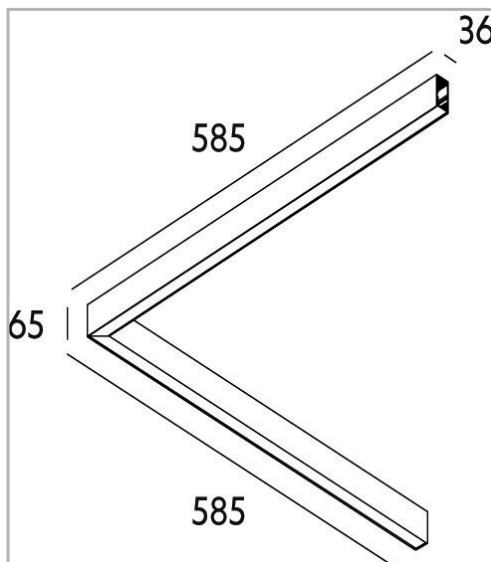

Eclairage > Luminaires > Plafonnier > Suspendu > LEADER P/S

DÉSIGNATION ARTICLE : [PLAFONNIER LEADER P/S OP BLANC 28W 2850LM 3000K](#)

PHOTOS ET SCHÉMAS

[+ DE VISUELS SUR WWW.SERMES.FR](http://www.sermes.fr)

CARACTÉRISTIQUES DÉTAILLÉES

Code article	31264134
EAN 13	3262571172433
IK	08
Flux lumineux	2580 Lm
MacAdam	2
IP	20
Détecteur	NON
Gradation	ON/OFF
Intérieur ou extérieur	intérieur
Poids article	2,700 Kg