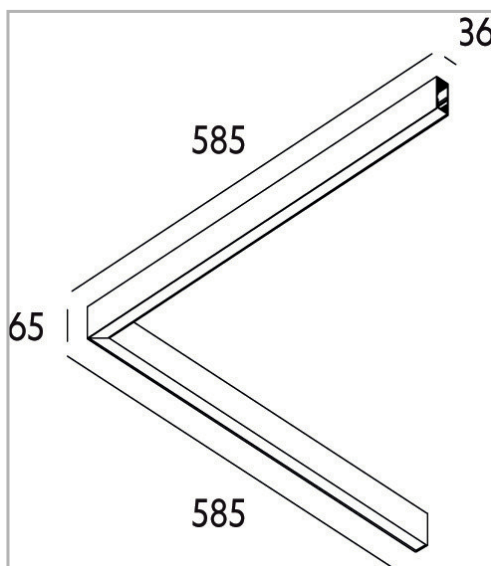

Eclairage > Luminaires > Plafonnier > Suspendu > LEADER P/S OPALE

**DÉSIGNATION ARTICLE :** [PLAFONNIER LEADER P/S OP BLANC 35W 3325LM 3000K](#)

**PHOTOS ET SCHÉMAS**

[+ DE VISUELS SUR WWW.SERMES.FR](#)

**CARACTÉRISTIQUES DÉTAILLÉES**

Code article	<b>31264135</b>
EAN 13	<b>3262571172440</b>
IK	<b>08</b>
Flux lumineux	<b>3325 Lm</b>
MacAdam	<b>2</b>
IP	<b>20</b>
Détecteur	<b>0</b>
Gradation	<b>On / off</b>
Intérieur ou extérieur	<b>intérieur</b>
Poids article	<b>2,9 Kg</b>