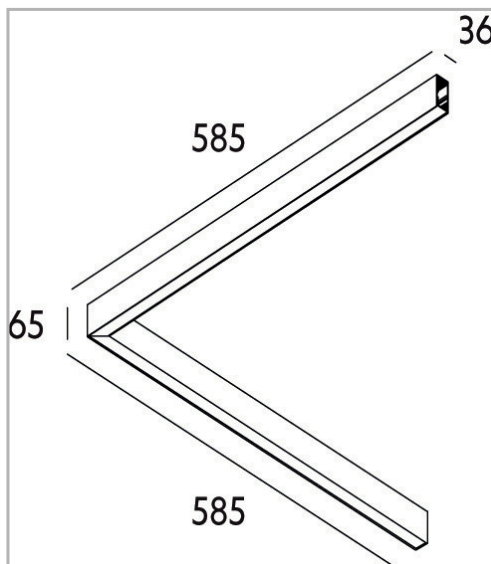

Eclairage > Luminaires > Plafonnier > Suspendu > LEADER P/S

DÉSIGNATION ARTICLE : [PLAFONNIER LEADER P/S OP BLANC 35W 3325LM 3000K](#)

PHOTOS ET SCHÉMAS

[+ DE VISUELS SUR WWW.SERMES.FR](#)

CARACTÉRISTIQUES DÉTAILLÉES

Code article	31264135
EAN 13	3262571172440
IK	08
Flux lumineux	3325 Lm
MacAdam	2
IP	20
Détecteur	NON
Gradation	ON/OFF
Intérieur ou extérieur	intérieur
Poids article	2,900 Kg

CARACTÉRISTIQUES GÉNÉRALES

LAMDA FIRST
Non