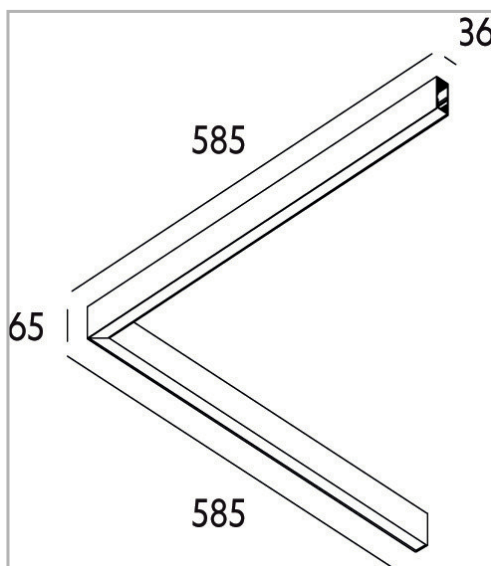

Eclairage > Luminaires > Plafonnier > Suspendu > LEADER P/S

**DÉSIGNATION ARTICLE :** [PLAFONNIER LEADER P/S OP BLANC 35W 3325LM 3000K](#)

**PHOTOS ET SCHÉMAS**

[+ DE VISUELS SUR WWW.SERMES.FR](#)

**CARACTÉRISTIQUES DÉTAILLÉES**

Code article	<b>31264135</b>
EAN 13	<b>3262571172440</b>
IK	<b>08</b>
Flux lumineux	<b>3325 Lm</b>
MacAdam	<b>2</b>
IP	<b>20</b>
Détecteur	<b>NON</b>
Gradation	<b>ON/OFF</b>
Intérieur ou extérieur	<b>intérieur</b>
Poids article	<b>2,900 Kg</b>