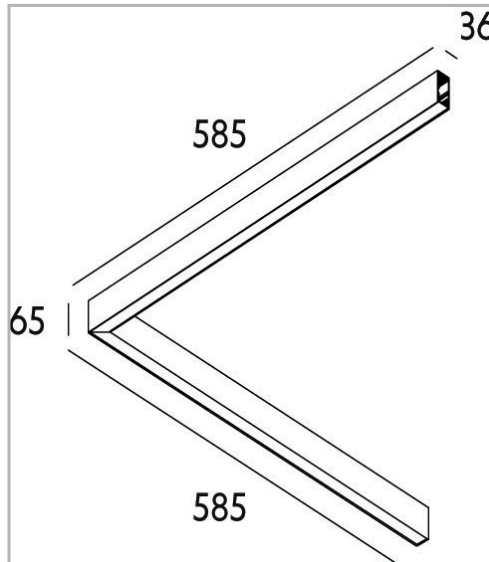

Eclairage > Luminaires > Plafonnier > Suspendu > LEADER P/S

DÉSIGNATION ARTICLE : [PLAFONNIER LEADER P/S OP BLANC 45W 4275LM 3000K](#)

PHOTOS ET SCHÉMAS

[+ DE VISUELS SUR WWW.SERMES.FR](#)

CARACTÉRISTIQUES DÉTAILLÉES

Intérieur ou extérieur **intérieur**

Poids article **3,700 Kg**

CARACTÉRISTIQUES GÉNÉRALES

LAMDA FIRST

Non

TÉLÉCHARGEMENT

[VISUELS \(0.636 MO\)](#)