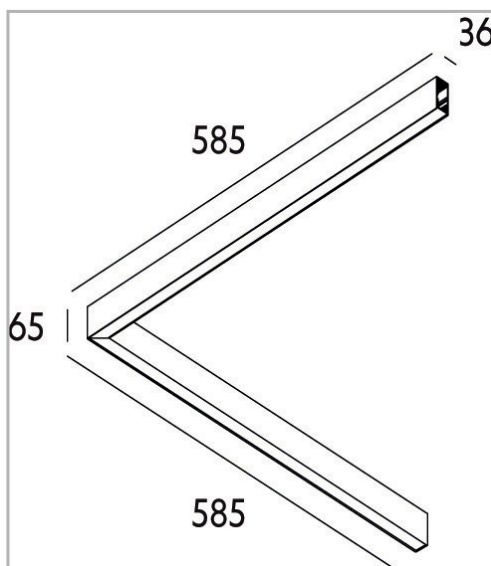

Eclairage > Luminaires > Plafonnier > Suspendu > LEADER P/S

**DÉSIGNATION ARTICLE :** [PLAFONNIER LEADER P/S OP BLANC 35W 3325LM 3000K DALI](#)

**PHOTOS ET SCHÉMAS**

[+ DE VISUELS SUR WWW.SERMES.FR](#)

**CARACTÉRISTIQUES DÉTAILLÉES**

Code article	<b>31264145</b>
EAN 13	<b>3262571172518</b>
IK	<b>08</b>
Flux lumineux	<b>3325 Lm</b>
MacAdam	<b>2</b>
IP	<b>20</b>
Détecteur	<b>NON</b>
Gradation	<b>DALI</b>
Intérieur ou extérieur	<b>intérieur</b>
Poids article	<b>2,900 Kg</b>