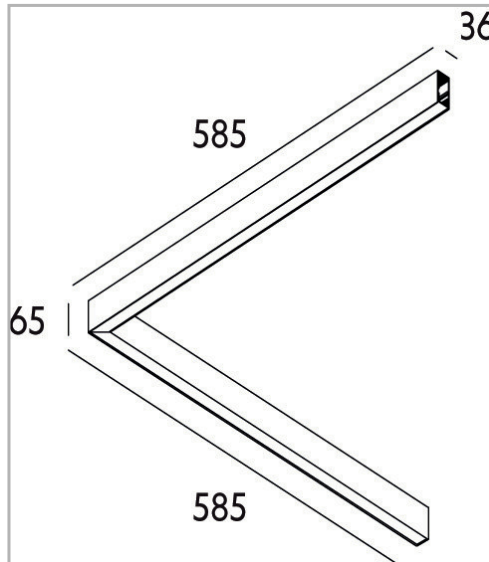

Eclairage > Luminaires > Plafonnier > Suspendu > LEADER P/S

DÉSIGNATION ARTICLE : [PLAFONNIER LEADER P/S OP NOIR 55W 5500LM 4000K](#)

PHOTOS ET SCHÉMAS

[+ DE VISUELS SUR WWW.SERMES.FR](#)

CARACTÉRISTIQUES DÉTAILLÉES

Code article	31264217
EAN 13	3262571172600
IK	08
Flux lumineux	5500 Lm
MacAdam	2
IP	20
Détecteur	NON
Gradation	ON/OFF
Intérieur ou extérieur	intérieur
Poids article	4,500 Kg

CARACTÉRISTIQUES GÉNÉRALES

LAMDA FIRST
Non

TÉLÉCHARGEMENT

↓ [VISUELS \(0.636 MO\)](#)