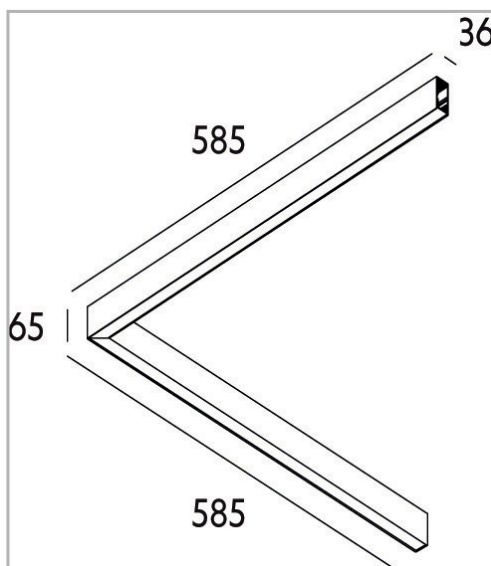

Eclairage > Luminaires > Plafonnier > Suspendu > LEADER P/S OPALE

DÉSIGNATION ARTICLE : [PLAFONNIER LEADER P/S OP NOIR 55W 5500LM 4000K](#)

PHOTOS ET SCHÉMAS

[+ DE VISUELS SUR WWW.SERMES.FR](#)

CARACTÉRISTIQUES DÉTAILLÉES

Code article	31264217
EAN 13	3262571172600
IK	08
Flux lumineux	5500 Lm
MacAdam	2
IP	20
Détecteur	0
Gradation	On / off
Intérieur ou extérieur	intérieur
Poids article	4,5 Kg

CARACTÉRISTIQUES GÉNÉRALES

LAMDA FIRST