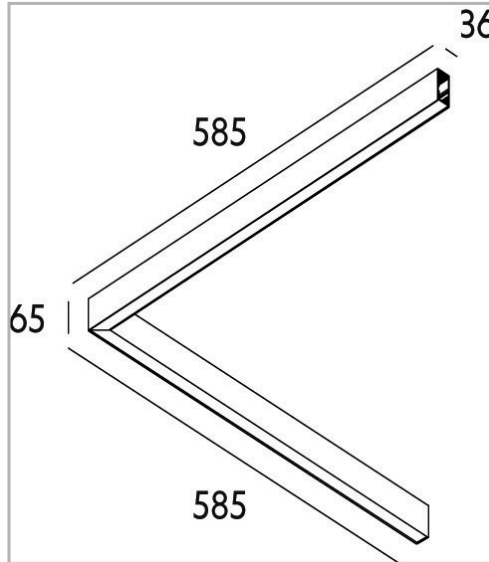

Eclairage > Luminaires > Plafonnier > Suspendu > LEADER P/S

DÉSIGNATION ARTICLE : [PLAFONNIER LEADER P/S OP NOIR 20W 2000LM 4000K DALI](#)

PHOTOS ET SCHÉMAS

[+ DE VISUELS SUR WWW.SERMES.FR](#)

CARACTÉRISTIQUES DÉTAILLÉES

Code article	31264222
EAN 13	3262571172624
IK	08
Flux lumineux	2000 Lm
MacAdam	2
IP	20
Détecteur	NON
Gradation	DALI
Intérieur ou extérieur	intérieur
Poids article	1,700 Kg

CARACTÉRISTIQUES GÉNÉRALES

LAMDA FIRST
Non

TÉLÉCHARGEMENT

[VISUELS \(0.636 MO\)](#)