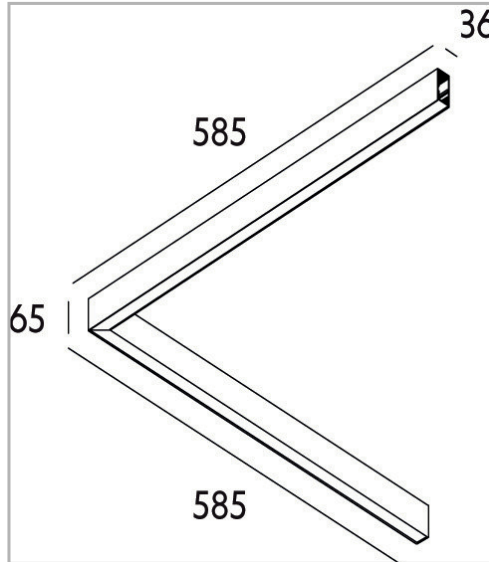

Eclairage > Luminaires > Plafonnier > Suspendu > LEADER P/S

**DÉSIGNATION ARTICLE :** [PLAFONNIER LEADER P/S OP NOIR 20W 2000LM 4000K DALI](#)

**PHOTOS ET SCHÉMAS**

[+ DE VISUELS SUR WWW.SERMES.FR](#)

**CARACTÉRISTIQUES DÉTAILLÉES**

Code article	<b>31264222</b>
EAN 13	<b>3262571172624</b>
IK	<b>08</b>
Flux lumineux	<b>2000 Lm</b>
MacAdam	<b>2</b>
IP	<b>20</b>
Détecteur	<b>NON</b>
Gradation	<b>DALI</b>
Intérieur ou extérieur	<b>intérieur</b>
Poids article	<b>1,7 Kg</b>