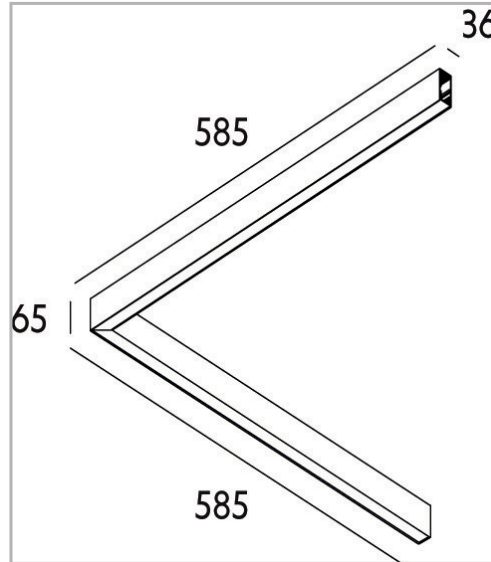

Eclairage > Luminaires > Plafonnier > Suspendu > LEADER P/S

DÉSIGNATION ARTICLE : [PLAFONNIER LEADER P/S OP NOIR 55W 5500LM 4000K DALI](#)

PHOTOS ET SCHÉMAS

[+ DE VISUELS SUR WWW.SERMES.FR](#)

CARACTÉRISTIQUES DÉTAILLÉES

Code article	31264227
EAN 13	3262571172679
IK	08
Flux lumineux	5500 Lm
MacAdam	2
IP	20
Détecteur	NON
Gradation	DALI
Intérieur ou extérieur	intérieur
Poids article	4,500 Kg

CARACTÉRISTIQUES GÉNÉRALES

LAMDA FIRST
Non

TÉLÉCHARGEMENT

[VISUELS \(0.636 MO\)](#)