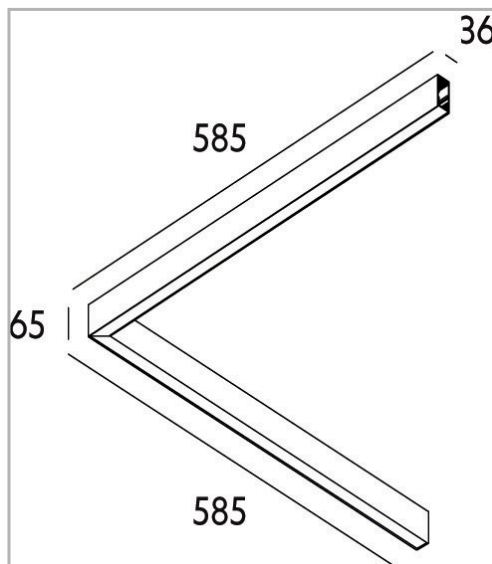

Eclairage > Luminaires > Plafonnier > Suspendu > LEADER P/S

DÉSIGNATION ARTICLE : [PLAFONNIER LEADER P/S OP NOIR 24W 2375LM 3000K](#)

PHOTOS ET SCHÉMAS

[+ DE VISUELS SUR WWW.SERMES.FR](#)

CARACTÉRISTIQUES DÉTAILLÉES

Code article	31264233
EAN 13	3262571172709
IK	08
Flux lumineux	2575 Lm
MacAdam	2
IP	20
Détecteur	NON
Gradation	ON/OFF
Intérieur ou extérieur	intérieur
Poids article	2 Kg

CARACTÉRISTIQUES GÉNÉRALES

LAMDA FIRST
Non