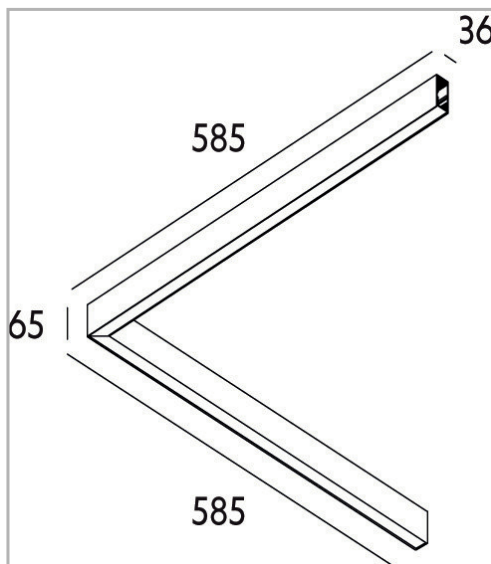

Eclairage > Luminaires > Plafonnier > Suspendu > LEADER P/S

**DÉSIGNATION ARTICLE :** [PLAFONNIER LEADER P/S OP NOIR 35W 3325LM 3000K](#)

**PHOTOS ET SCHÉMAS**

[+ DE VISUELS SUR WWW.SERMES.FR](#)

**CARACTÉRISTIQUES DÉTAILLÉES**

Code article	<b>31264235</b>
EAN 13	<b>3262571172723</b>
IK	<b>08</b>
Flux lumineux	<b>3325 Lm</b>
MacAdam	<b>2</b>
IP	<b>20</b>
Détecteur	<b>NON</b>
Gradation	<b>ON/OFF</b>
Intérieur ou extérieur	<b>intérieur</b>
Poids article	<b>2,900 Kg</b>