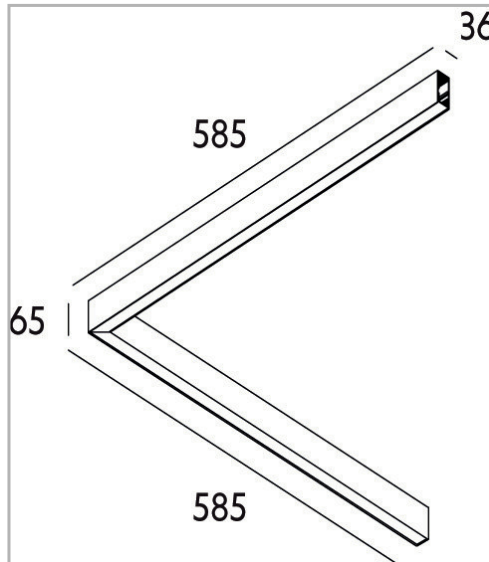

Eclairage > Luminaires > Plafonnier > Suspendu > LEADER P/S

DÉSIGNATION ARTICLE : [PLAFONNIER LEADER P/S OP NOIR 24W 2375LM 3000K DALI](#)

PHOTOS ET SCHÉMAS

[+ DE VISUELS SUR WWW.SERMES.FR](#)

CARACTÉRISTIQUES DÉTAILLÉES

Code article	31264243
EAN 13	3262571172778
IK	08
Flux lumineux	2375 Lm
MacAdam	2
IP	20
Détecteur	NON
Gradation	DALI
Intérieur ou extérieur	intérieur
Poids article	2,000 Kg

CARACTÉRISTIQUES GÉNÉRALES

LAMDA FIRST
Non