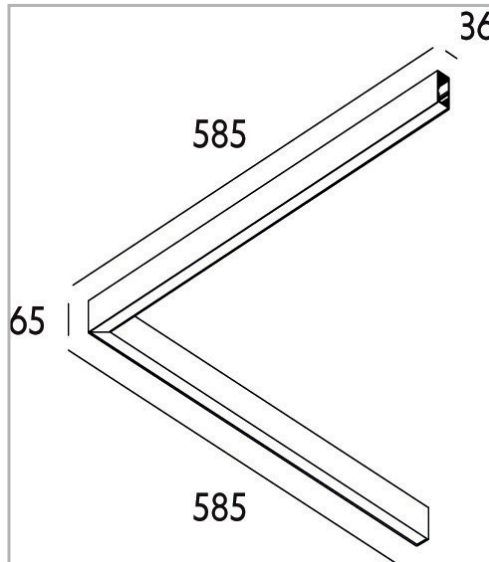

Eclairage > Luminaires > Plafonnier > Suspendu > LEADER P/S

**DÉSIGNATION ARTICLE :** [PLAFONNIER LEADER P/S MP BLANC 15W 1650LM 4000K](#)

**PHOTOS ET SCHÉMAS**

[+ DE VISUELS SUR WWW.SERMES.FR](#)

**CARACTÉRISTIQUES DÉTAILLÉES**

Code article	<b>31264311</b>
EAN 13	<b>3262571172822</b>
IK	<b>08</b>
Flux lumineux	<b>1650 Lm</b>
MacAdam	<b>2</b>
IP	<b>20</b>
Détecteur	<b>NON</b>
Gradation	<b>ON/OFF</b>
Intérieur ou extérieur	<b>intérieur</b>
Poids article	<b>1,300 Kg</b>