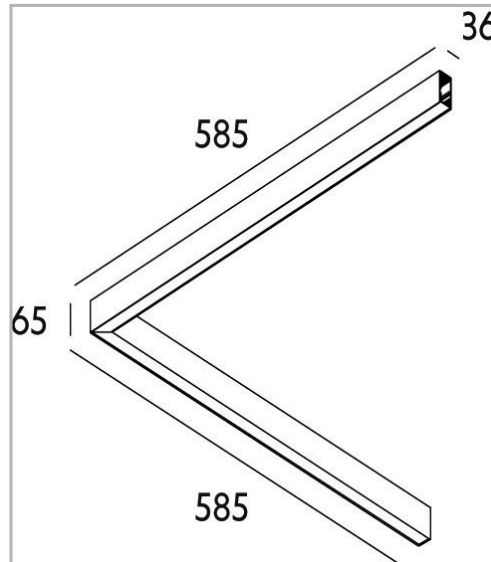

Eclairage > Luminaires > Plafonnier > Suspendu > LEADER P/S

**DÉSIGNATION ARTICLE :** [PLAFONNIER LEADER P/S MP BLANC 35W 3800LM 4000K](#)

**PHOTOS ET SCHÉMAS**

[+ DE VISUELS SUR WWW.SERMES.FR](#)

**CARACTÉRISTIQUES DÉTAILLÉES**

Code article	<b>31264315</b>
EAN 13	<b>3262571172860</b>
IK	<b>08</b>
Flux lumineux	<b>3800 Lm</b>
MacAdam	<b>2</b>
IP	<b>20</b>
Détecteur	<b>NON</b>
Gradation	<b>ON/OFF</b>
Intérieur ou extérieur	<b>intérieur</b>
Poids article	<b>2,900 Kg</b>