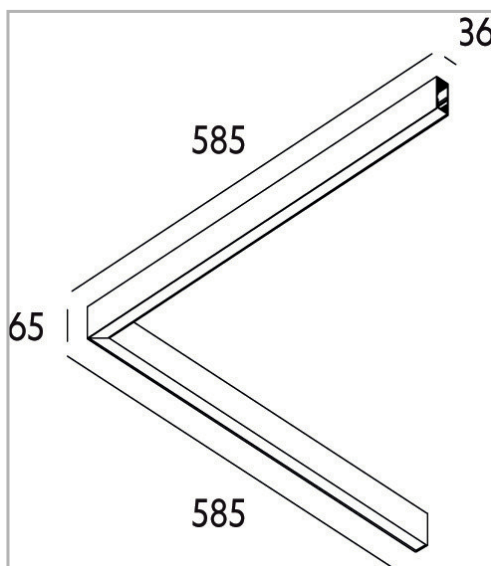

Eclairage > Luminaires > Plafonnier > Suspendu > LEADER P/S OPALE

**DÉSIGNATION ARTICLE :** [PLAFONNIER LEADER P/S MP BLANC 28W 3300LM 4000K DALI](#)

**PHOTOS ET SCHÉMAS**

[+ DE VISUELS SUR WWW.SERMES.FR](#)

**CARACTÉRISTIQUES DÉTAILLÉES**

Code article **31264324**

EAN 13 **3262571172921**

IK **08**

Flux lumineux **3300 Lm**

MacAdam **2**

IP **20**

Détecteur **0**

Gradation **DALI**

Intérieur ou extérieur **intérieur**

Poids article **2,7 Kg**

**CARACTÉRISTIQUES GÉNÉRALES**

**LAMDA FIRST**

Non

**REMARQUE / NOTA**

Article sur commande, consultez-nous.