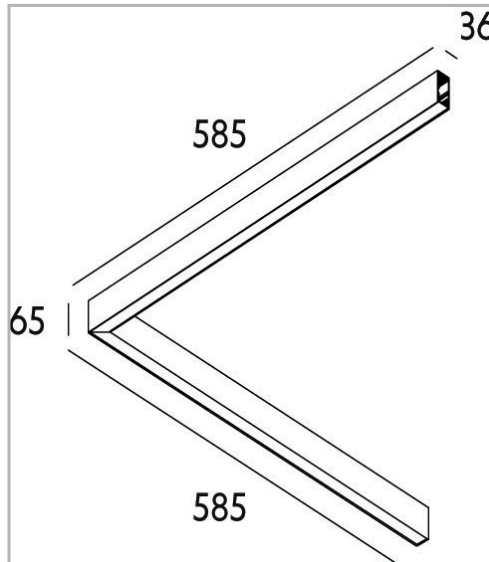

Eclairage > Luminaires > Plafonnier > Suspendu > LEADER P/S

DÉSIGNATION ARTICLE : [PLAFONNIER LEADER P/S MP BLANC 28W 3300LM 4000K DALI](#)

PHOTOS ET SCHÉMAS

[+ DE VISUELS SUR WWW.SERMES.FR](#)

CARACTÉRISTIQUES DÉTAILLÉES

Intérieur ou extérieur **intérieur**

Poids article **2,700 Kg**

CARACTÉRISTIQUES GÉNÉRALES

LAMDA FIRST

Non

REMARQUE / NOTA

Article sur commande, consultez-nous.

TÉLÉCHARGEMENT