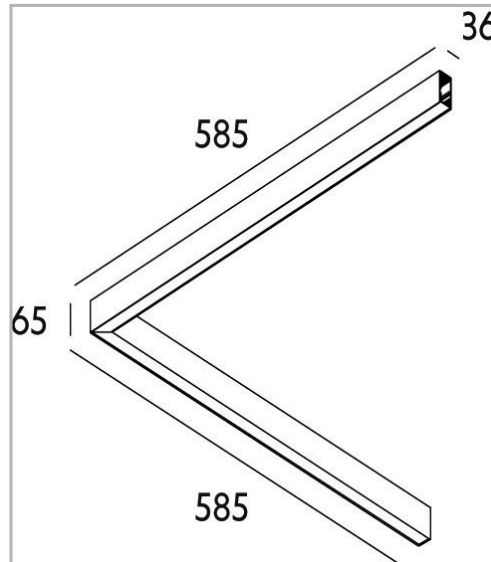

Eclairage > Luminaires > Plafonnier > Suspendu > LEADER P/S

**DÉSIGNATION ARTICLE :** [PLAFONNIER LEADER P/S MP BLANC 15W 1565LM 3000K](#)

**PHOTOS ET SCHÉMAS**

[+ DE VISUELS SUR WWW.SERMES.FR](#)

**CARACTÉRISTIQUES DÉTAILLÉES**

Intérieur ou extérieur **intérieur**

Poids article **1,300 Kg**

**CARACTÉRISTIQUES GÉNÉRALES**

**LAMDA FIRST**

Non

**REMARQUE / NOTA**

Article sur commande, consultez-nous.

**TÉLÉCHARGEMENT**